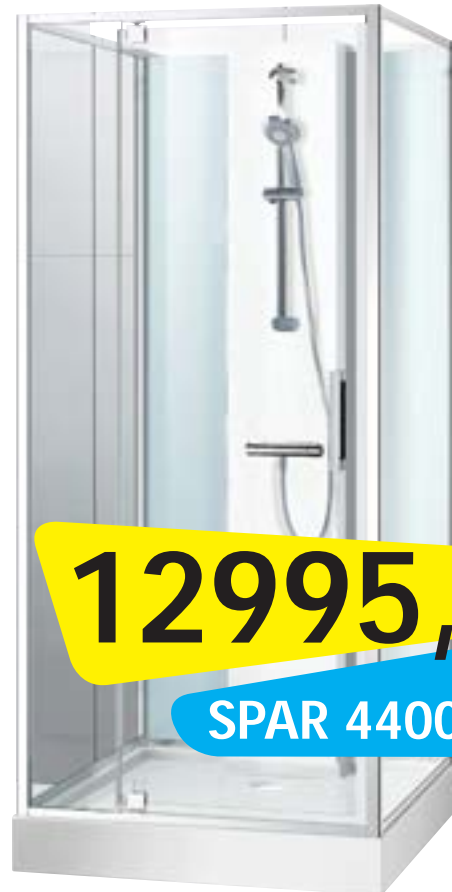

LAUFEN

1990,-

Laufen Rimless vegghengt toalett
Førpris kr 3.562,-. Eks. sete.

Laufen sete
NÅ 1.190,-.

VIKINGBAD

8990,-

SPAR 2000,-

Lima dusjkabinett fra VikingBad

90x90, 70x90 cm eller 80x90 cm. Høyde 190 cm eller 210 cm. Dusjkabinett med integrert termostatkran og dusjsett. Nanotechbehandlet glass for enklere rengjøring. Dusjkar med avtagbart frontpanel. Førpris kr 10.990,-. Frakt kan tilkomme.

INR
ICONIC
NORDIC
ROOMS

10590,-

SPAR 2600,-

Bric dusjkabinett modell 5 fra INR

91x91x225 cm. Dører i klarglass eller striper, bakvegger i frosted glass og hvite profiler. Lavt designet kar i støpemarmor. Grep Cirkel i blankpolert aluminium og dusjsett inngår. Eks. termostatkran. Førpris kr 13.190,-.

Optima
bad

12995,-

SPAR 4400,-

Quick Cube dusjkabinett

90x90 cm. Kabinettet er ideelt for plassering midt på vegg, men kan også brukes i hjørne, og du velger selv hvilken av veggene du ønsker å plassere døren. Inkl. dusjgarnityr, eks. dusjkran. Førpris kr 17.395,-. Kommer også i 100x100 cm NÅ kr 13.995,-. Førpris kr 18.995,-.