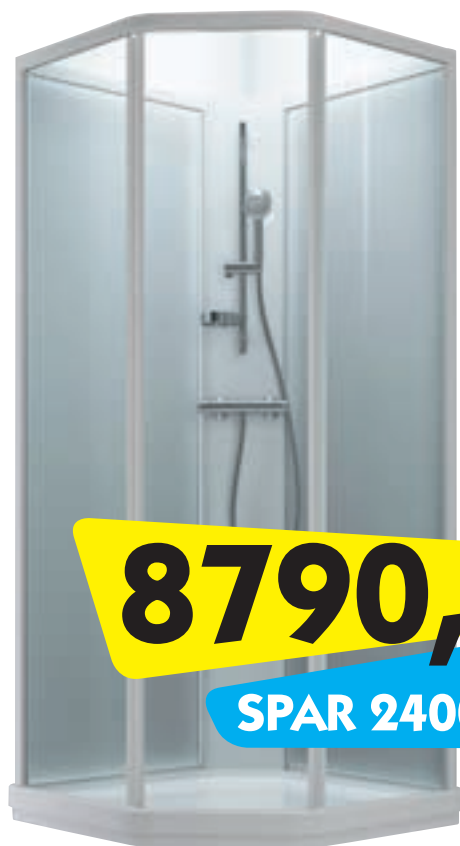

-30%

på hele serien. Mange størrelser og farger!

Milano baderomsmøbel fra Optima Bad

Baderomsmøbel 100 cm i ask drivved med heldekkende servant, speil med side- og underbelysning og 2 stikk. Eks. kran og høyskap. Førpris kr 17.890,-.

Optima
bad

-30%

12
GARANTI
ÅR

6995,-

SPAR 3000,-

Quick One dusjkabinett fra Optima Bad

90x90x205 cm. Dusjkabinett i herdet glass. 12 års garanti på trinser. Eks. termostatkran. Førpris kr 9.995,-. Fås også i 80x80 cm (buet) og 90x70 cm (firkantet).

INR
ICONIC
NORDIC
ROOMS

8790,-

SPAR 2400,-

Bric modell 2, dusjkabinett fra INR

90x90, 70x90 eller 80x90 cm. Høyde 212 til 214 cm. Praktisk dusjkabinett med hvite profiler, klart glass i front og frostede bakvegger. Kar i støpemarmor. Meget enkel montering. Dusjsett er inkludert i prisen, eks. termostatkran. Førpris kr 11.190,-.

VIKINGBAD

8990,-

SPAR 2800,-

Lima dusjkabinett fra VikingBad

90x90, 70x90 cm eller 80x90 cm. Høyde 190 cm eller 210 cm. Dusjkabinett med integrert termostatkran og dusjsett. Nanotechbehandlet glass for enklere rengjøring. Dusjkar med avtagbart frontpanel. Førpris kr 11.790,-. Frakt kan tilkomme.